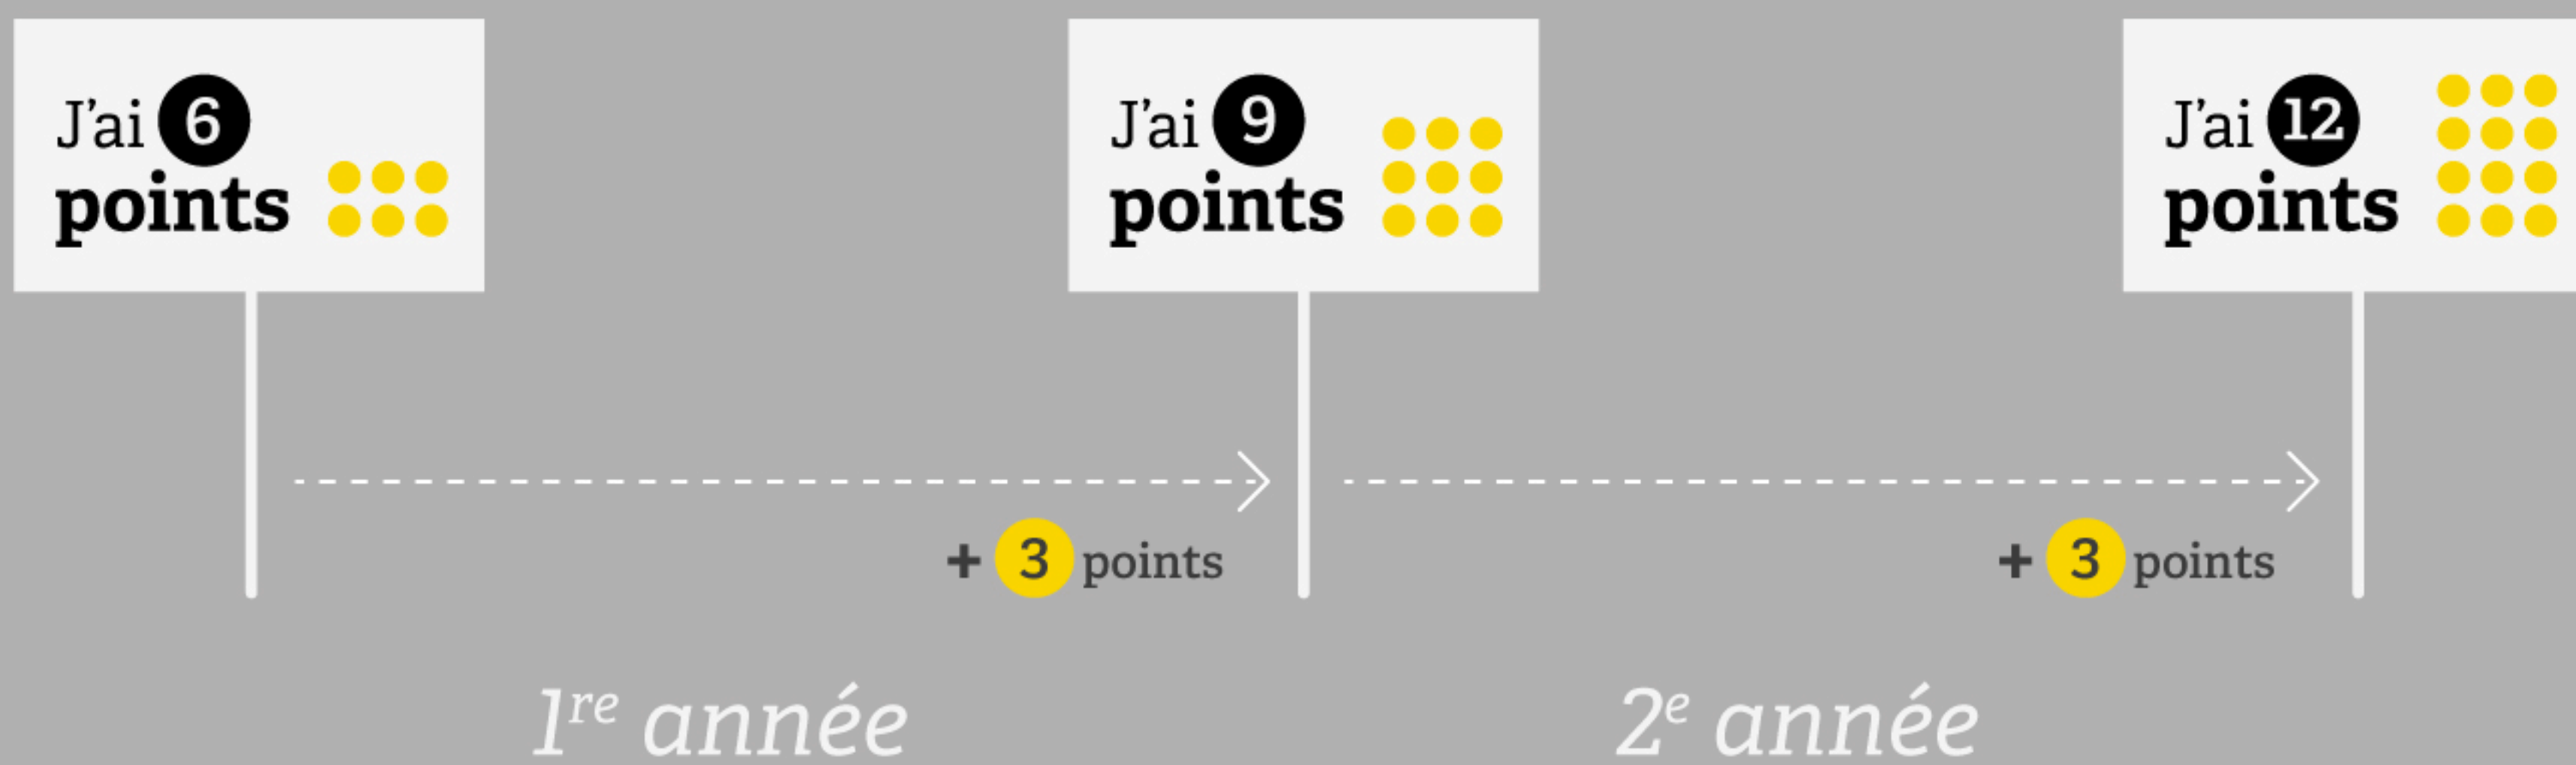

COMMENT RACCOURCIR LE DÉLAI POUR ACQUÉRIR SES 12 POINTS AVEC "UNE FORMATION POST PERMIS" ?

CAS N°2 :

J'ai eu le permis en conduite accompagnée

SANS la formation post permis

AVEC la formation post permis